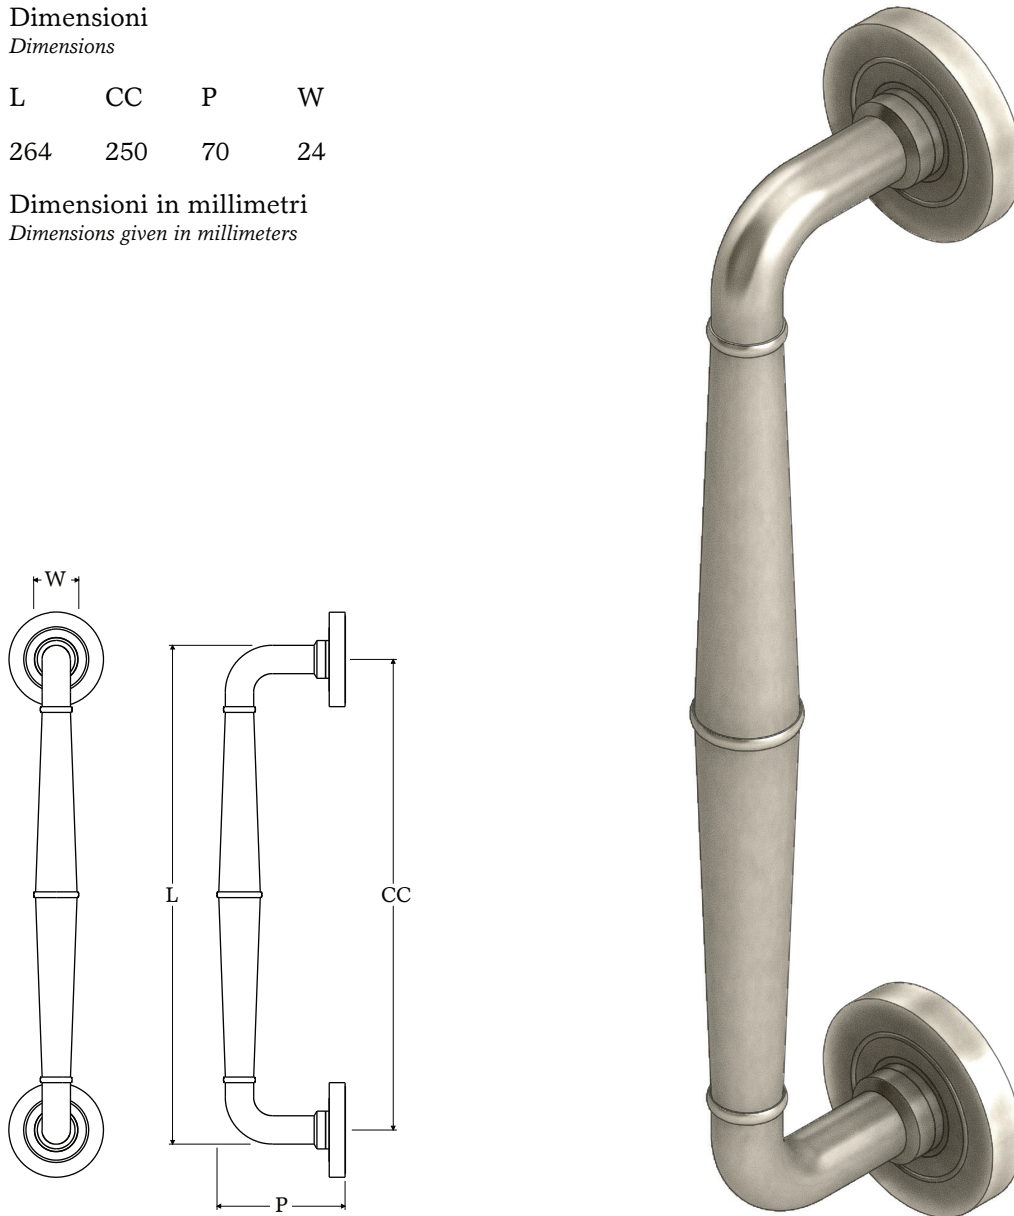

LUXE ATELIER

MILANO

Maniglione su Rosette Serie Opera
Opera Series Pull Handle on Roses

Dimensioni
Dimensions

L	CC	P	W
264	250	70	24

Dimensioni in millimetri
Dimensions given in millimeters

Fornito con ferri quadro dummy.
Disponibile in tutte le finiture standard.
Dimensioni e finiture su misura disponibili su richiesta.
*Regularly furnished with dummy spindles. Additional sizes available by special order.
Available in standard and custom finishes.*